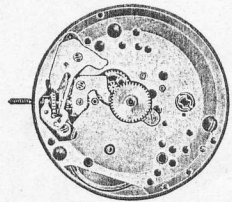

CAL. 61

11 1/2" - 25,60 mm

Zodiac

2400 Le Locle - Suisse

After-sale service
Service après vente
Kundendienst
Servicio de post-venta

CALIBRE 61

Mouvement ancre, avec seconde au centre

Caractéristiques techniques

Diamètre d'encadrement	25,60 mm	Casing diameter	
Hauteur totale	3,60 mm	Overall height	
Échappement annulaire		Échappement sans balance	
Vibrations/heure	21.600	Vibrations per hour	
Réglage fin		Fine adjustment	
Système Stop-seconde		Seconds-stop system	