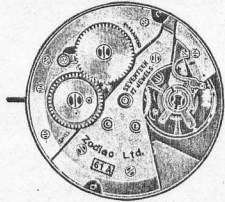

CAL. 61

11 1/2" - 25,60 mm

Zodiac

2400 Le Locle - Suisse

After-sale service
Service après vente
Kundendienst
Servicio de post-venta

CALIBRE 61

Mouvement ancre, avec seconde au centre

Caractéristiques techniques

Diamètre d'encadrement	25,60 mm	Casing diameter	
Hauteur totale	3,60 mm	Overall height	
Échappement annulaire		Échappement sans balance	
Vibrations/heure	21.600	Vibrations per hour	
Réglage fin		Fine adjustment	
Système Stop-seconde		Seconds-stop system	

Calibres dérivés

- 68 Avec calendrier
- 70 Remontage automatique
- 72 Remontage automatique, avec calendrier
- 74 Remontage automatique, avec calendrier et phases de lune
- 75 Remontage automatique, avec calendrier et aiguille GMT
- 79 Remontage automatique, avec calendrier, 36.000 alternances

78

Toutes les fournitures non illustrées ci-dessous sont identiques à celles du calibre 70.

All parts not illustrated below are identical with those of calibre 70.

CAL. 61

11 1/2" - 25,60 mm

Fournitures de rhabillage particulières au calibre 61
Repair parts for calibre 61

1187

Fournitures particulières au système Stop
Repair parts for Stop system

1187

1162