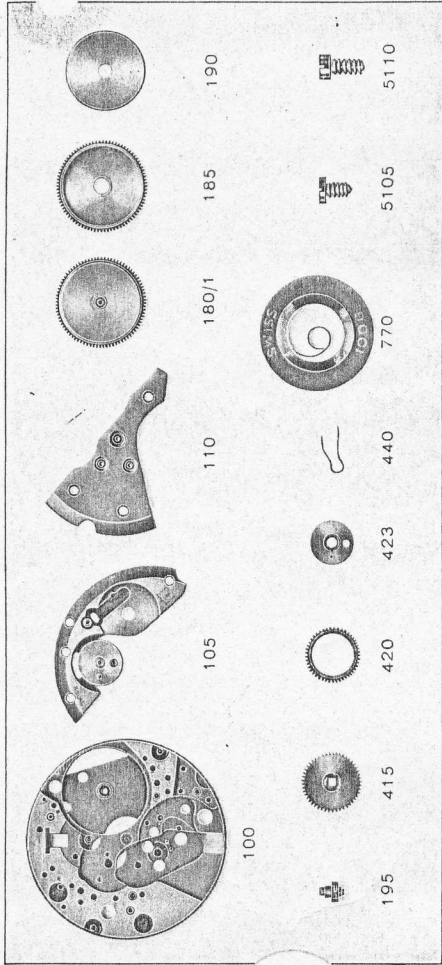

CAL. 61

11 1/2" - 25,60 mm

Zodiac

2400 Le Locle - Suisse

After-sale service
Service après vente
Kundendienst
Servicio de post-venta

CALIBRE 61

Mouvement ancre, avec seconde au centre

Caractéristiques techniques

Diamètre d'encadrement	25,60 mm	Casing diameter	
Hauteur totale	3,60 mm	Overall height	
Échappement annulaire		Échappement sans balance	
Vibrations/heure	21.600	Vibrations per hour	
Réglage fin		Fine adjustment	
Système Stop-seconde		Seconds-stop system	

Calibres dérivés

- 68 Avec calendrier
- 70 Remontage automatique
- 72 Remontage automatique, avec calendrier
- 74 Remontage automatique, avec calendrier et phases de lune
- 75 Remontage automatique, avec calendrier et aiguille GMT
- 79 Remontage automatique, avec calendrier, 36.000 alternances

78

Toutes les fournitures non illustrées ci-dessous sont identiques à celles du calibre 70.

All parts not illustrated below are identical with those of calibre 70.

CAL. 61

11 1/2" - 25,60 mm

Fournitures de rhabillage particulières au calibre 61
Repair parts for calibre 61

1187

Fournitures particulières au système Stop
Repair parts for Stop system

1187

1162