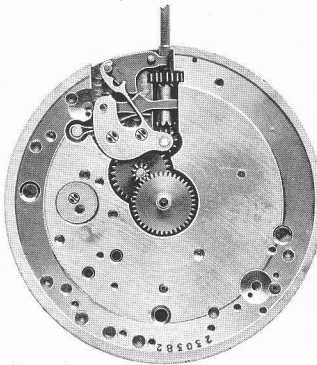

RECORD WATCH Co. S. A.

PIÈCES DE RECHANGE — ERSATZTEILE
EXCHANGE PARTS — PIEZAS DE REPUESTO

Cal. 19''' N° 45-46

(Ep. 5,60 mm. = 30/12)

45 - 46 / N

45 - 46 / R