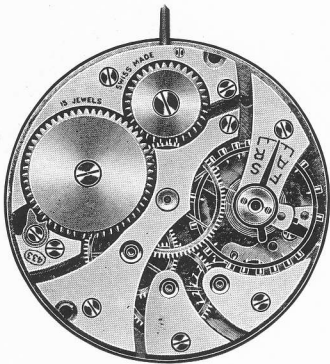

RECORD WATCH Co. S. A.

PIÈCES DE RECHANGE — ERSATZTEILE
 EXCHANGE PARTS — PIEZAS DE REPUESTO

Cal. 19''' N° 433

(Ep. 6,50 mm. = 35/12)

4401	4402	4403	4404	4406	4410 T	4408	4409			
4411 T	4412 T	4413	4414	4415	4417	4418 T	4420 T	4421 T		
4423	4424	4426	4427	4428	4429	4430	4431			
4432 N	4433 N	4434 N	4435 N	4436	4437	4438				
4439	4440	4441	4442	4443	4444	4445	4446	4447	4448	
4449	4450	4451	4452	4453	4454	4455	4456	4457	4458	4459 T