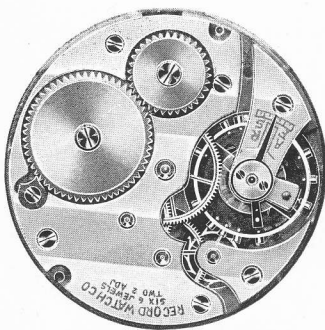

RECORD WATCH Co. S. A.

PIÈCES DE RECHANGE — ERSATZTEILE
EXCHANGE PARTS — PIEZAS DE REPUESTO

Cal. 16''' Size Neg N° 43-44

(Ep. 6,50 mm. = 35/12)

43-44 / N

43-44 / R